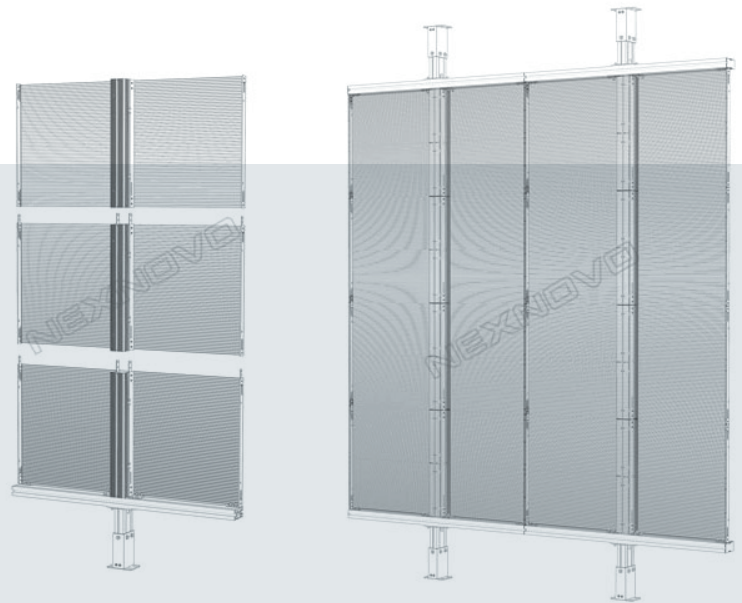

## sérieNJ

La sérieNJ a été spécialement conçu pour être installée derrière une vitrine et avec ses différentes dimensions de module, cela lui permet d'être modulable et de s'adapter à la surface souhaitée.

La luminosité de ce panneau LED rend son contenu parfaitement visible dans la rue à travers une vitrine quelque soit son exposition.

Il existe en 3 définitions : pitch 2,6, pitch 3,3 et pitch 3,9. Sa conception permet de laisser passer la lumière (+ de 72%).

Cela permet de garder un local lumineux.

Avec son nouveau player **numerik.TV**, votre écran se gère simplement !

MODÈLES	UTILISATION	PITCH	TRANSPARENCE	LUMINOSITÉ	DIMENSIONS MODULE (L x H en mm)	RÉSOLUTION MODULE (L x H)	CONSOMMATION (moyenne / maximum)
NJ2.6	INDOOR / OUTDOOR	2,61 x 5,68	72%	4 500 - 5 000 Lumens	813 x 500	312 x 88	240 W / 800 W
					1000 x 500	384 x 88	
					1313 x 500	504 x 88	
NJ3.3	INDOOR / OUTDOOR	3,38 x 6,94	78%	4 500 - 5 000 Lumens	813 x 500	240 x 72	240 W / 800 W
					1000 x 500	296 x 72	
					1313 x 500	388 x 72	
NJ3.9	INDOOR / OUTDOOR	3,91 x 7,82	72%	4 500 - 5 000 Lumens	813 x 500	208 x 64	240 W / 800 W
					1000 x 500	256 x 64	
					1313 x 500	336 x 64	